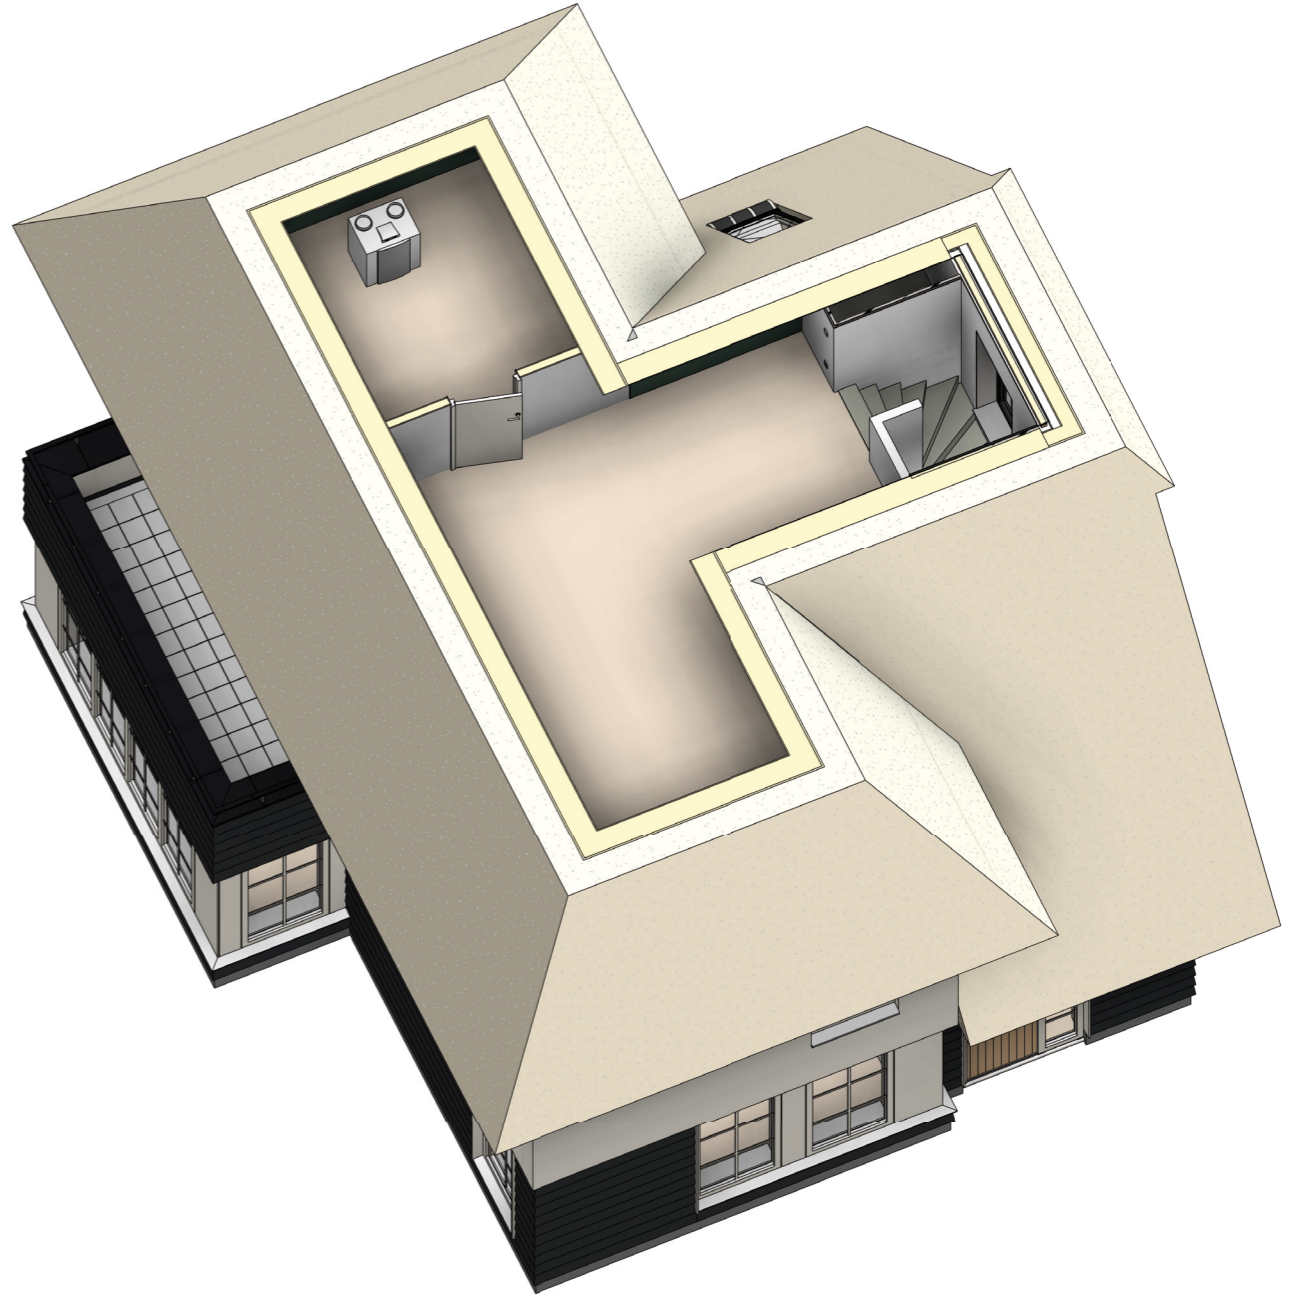

**MVW02**

Wij denken standaard mee : fraaie inbouwnissen voor kasten

Verdekte scharnieren voor al onze binnendeuren

Luxe : ons stukwerk in combinatie met de binnendeuren zonder bovenlicht

Onze klimaatvloer kan verwarmen, koelen en ventileren!

Uw eigen inloopbadkamer

Hardstenen onderdorpels en vensterbanken standaard

De premium houten vloer collectie

De stalen binnendeur mag niet ontbreken en dus standaard

Ongekende verlichtingsmogelijkheden

Pure luxe: standaard magneetsluiting op alle binnendeuren

Standaard keramische binnenwanden voor ongeëvenaard comfort

VOORAANZICHT

LINKERAANZICHT

ACHTERAANZICHT

RECHTERAANZICHT

**HEDEENDAAGS ROMANTISCH.**

Een chique villa die er mag zijn. Romantisch maar toch van nu. We spelen met de kleuren zwart en wit afgewisseld met grote raampartijen die zorgen voor een zee van licht. De luxe van een enorme erker op de begane grond die zich op de 1e verdieping manifesteert als een ander luxe item : een eigen balkon. Let ook eens op de nissen voor inbouwkasten hebben we vast mee ontworpen omdat ze een hele mooie oplossing zijn voor kastruimte. De wasmachine liever naar de 2e verdieping en daardoor een extra kamer? Of toch die lang gekoesterde loft op de 2e verdieping die bij onze kopers zo populair is? De deur naar het balkon in de andere slaapkamer of dakvensters op de 2e maar dan wel hele mooie? Het hoeft absoluut niet maar het kan bij ons allemaal wel en met directe opgave van de kosten. Wij laten u in onze Virtual Reality presentatie op kantoor graag zien wat de mogelijkheden zijn.

BEGANE GROND

VERDIEPING

ZOLDER