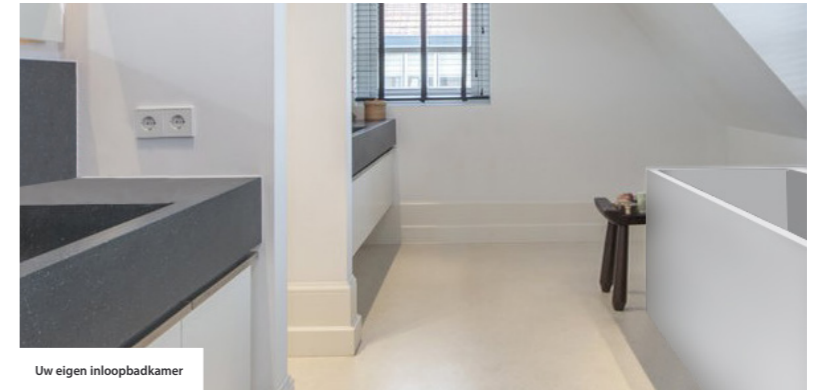

Uw eigen inloopbadkamer

Hardstenen onderdorpels en vensterbanken standaard

De premium houten vloer collectie

De stalen binnendeur mag niet ontbreken en dus standaard

Ongekende verlichtingsmogelijkheden

Pure luxe: standaard magneetsluiting op alle binnendeuren

Standaard keramische binnenwanden voor ongeëvenaard comfort

VOORAANZICHT

LINKERAANZICHT

ACHTERAANZICHT

RECHTERAANZICHT

**HEDEENDAAGS ROMANTISCH.**

Een chique villa die er mag zijn. Romantisch maar toch van nu. We spelen met de kleuren zwart en wit afgewisseld met grote raampartijen die zorgen voor een zee van licht. De luxe van een enorme erker op de begane grond die zich op de 1e verdieping manifesteert als een ander luxe item : een eigen balkon. Let ook eens op de nissen voor inbouwkasten hebben we vast mee ontworpen omdat ze een hele mooie oplossing zijn voor kastruimte. De wasmachine liever naar de 2e verdieping en daardoor een extra kamer? Of toch die lang gekoesterde loft op de 2e verdieping die bij onze kopers zo populair is? De deur naar het balkon in de andere slaapkamer of dakvensters op de 2e maar dan wel hele mooie? Het hoeft absoluut niet maar het kan bij ons allemaal wel en met directe opgave van de kosten. Wij laten u in onze Virtual Reality presentatie op kantoor graag zien wat de mogelijkheden zijn.