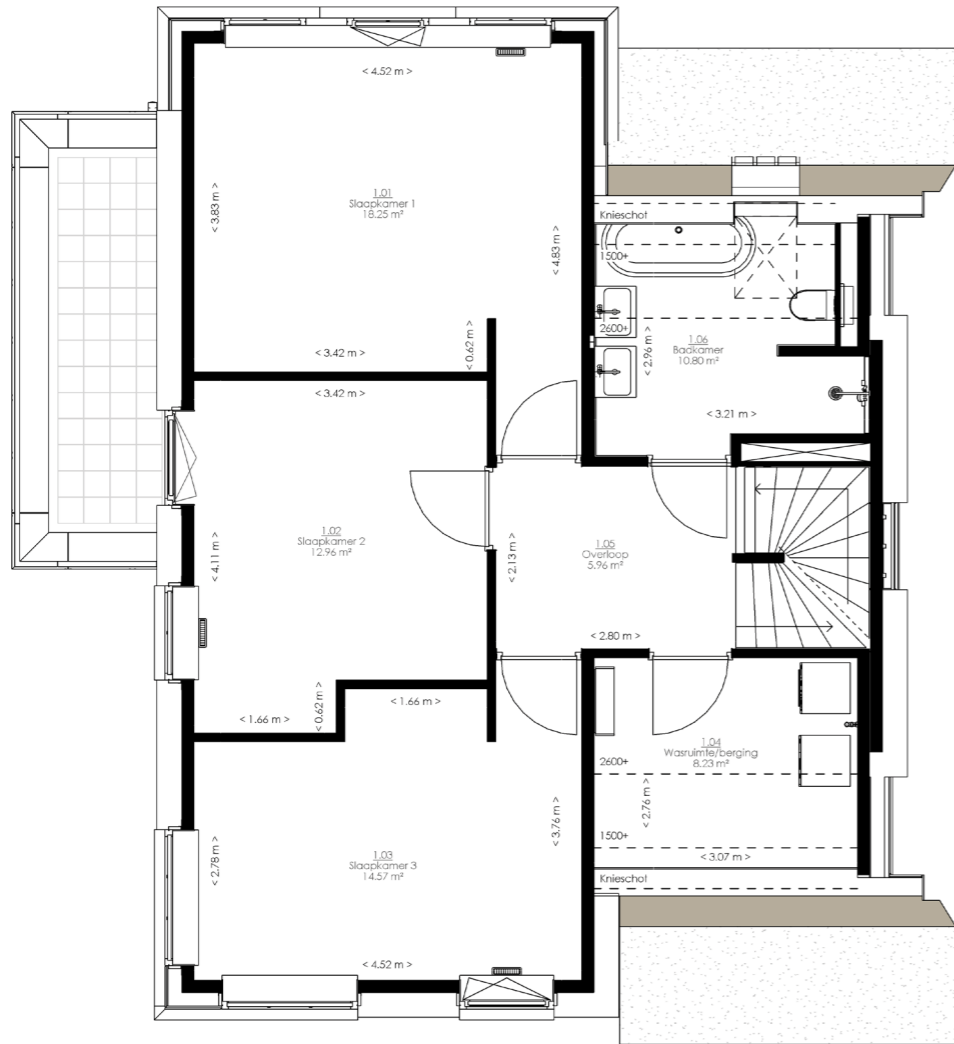

BEGANE GROND