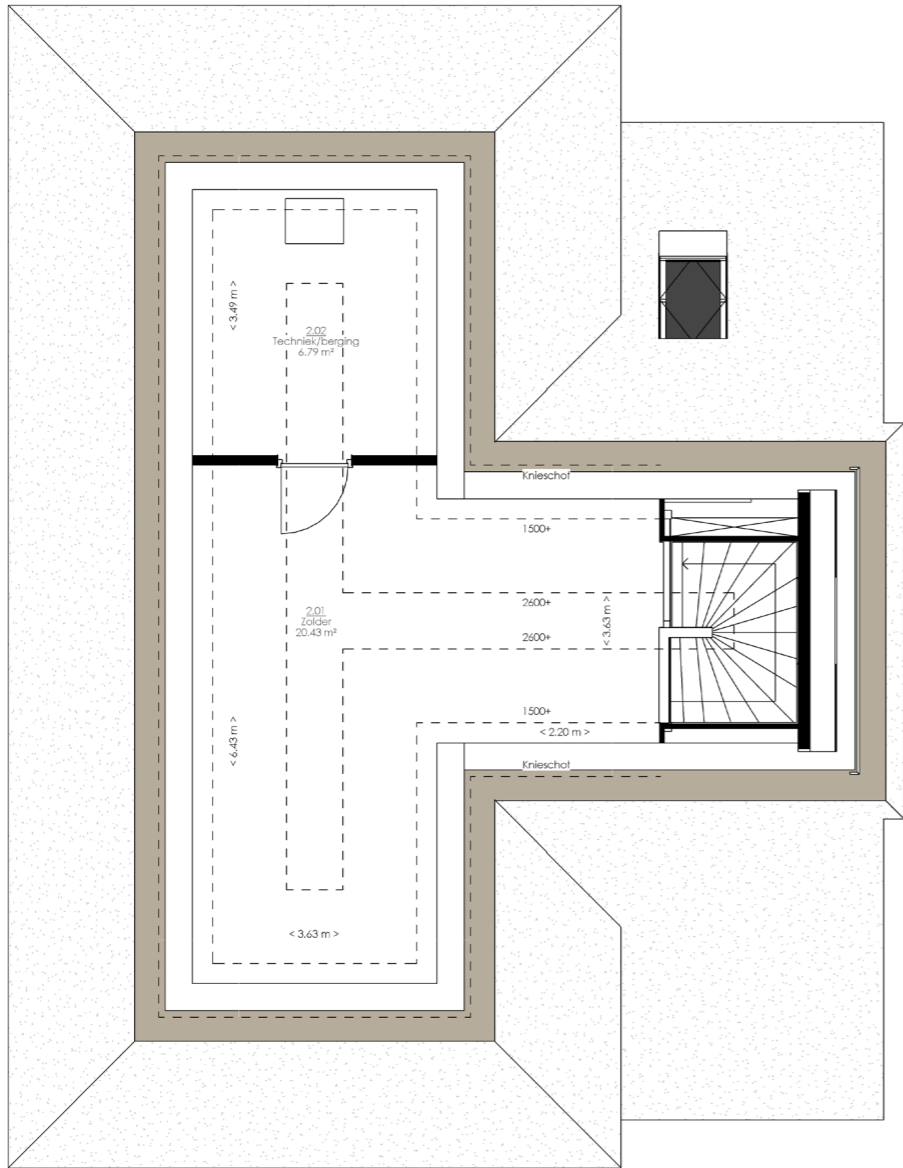

VERDIEPING

ZOLDER