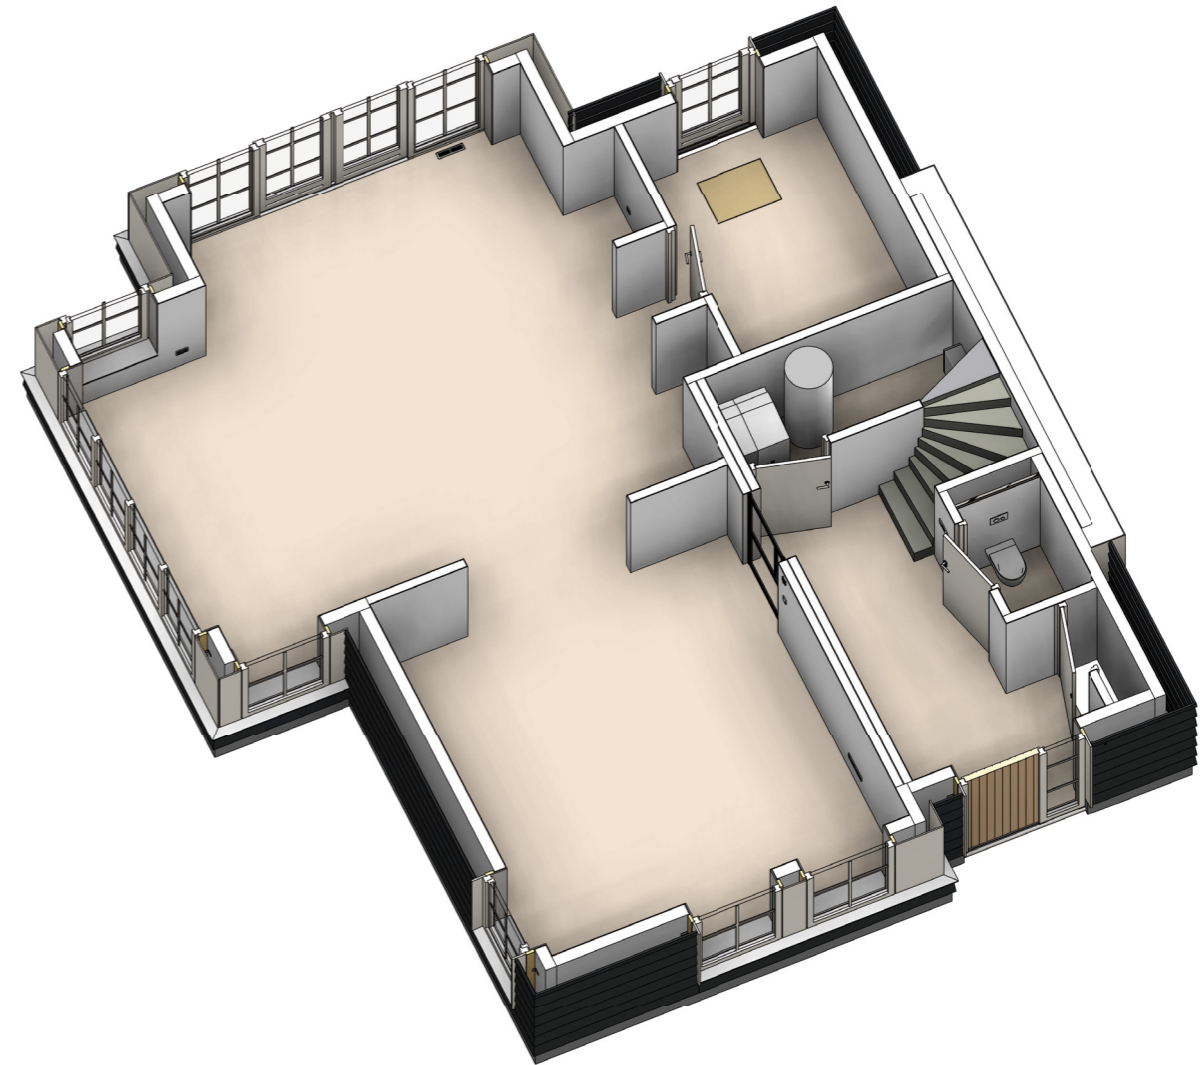

**MVW02**

Wij denken standaard mee : fraaie inbouwnissen voor kasten

Verdekte scharnieren voor al onze binnendeuren

Luxe : ons stukwerk in combinatie met de binnendeuren zonder bovenlicht

Onze klimaatvloer kan verwarmen, koelen en ventileren!

Uw eigen inloopbadkamer

Hardstenen onderdorpels en vensterbanken standaard

De premium houten vloer collectie

De stalen binnendeur mag niet ontbreken en dus standaard

Ongekende verlichtingsmogelijkheden

Pure luxe: standaard magneetsluiting op alle binnendeuren

Standaard keramische binnenwanden voor ongeëvenaard comfort

VOORAANZICHT

LINKERAANZICHT

ACHTERAANZICHT

RECHTERAANZICHT

**HEDEENDAAGS ROMANTISCH.**

Een chique villa die er mag zijn. Romantisch maar toch van nu. We spelen met de kleuren zwart en wit afgewisseld met grote raampartijen die zorgen voor een zee van licht. De luxe van een enorme erker op de begane grond die zich op de 1e verdieping manifesteert als een ander luxe item : een eigen balkon. Let ook eens op de nissen voor inbouwkasten hebben we vast mee ontworpen omdat ze een hele mooie oplossing zijn voor kastruimte. De wasmachine liever naar de 2e verdieping en daardoor een extra kamer? Of toch die lang gekoesterde loft op de 2e verdieping die bij onze kopers zo populair is? De deur naar het balkon in de andere slaapkamer of dakvensters op de 2e maar dan wel hele mooie? Het hoeft absoluut niet maar het kan bij ons allemaal wel en met directe opgave van de kosten. Wij laten u in onze Virtual Reality presentatie op kantoor graag zien wat de mogelijkheden zijn.