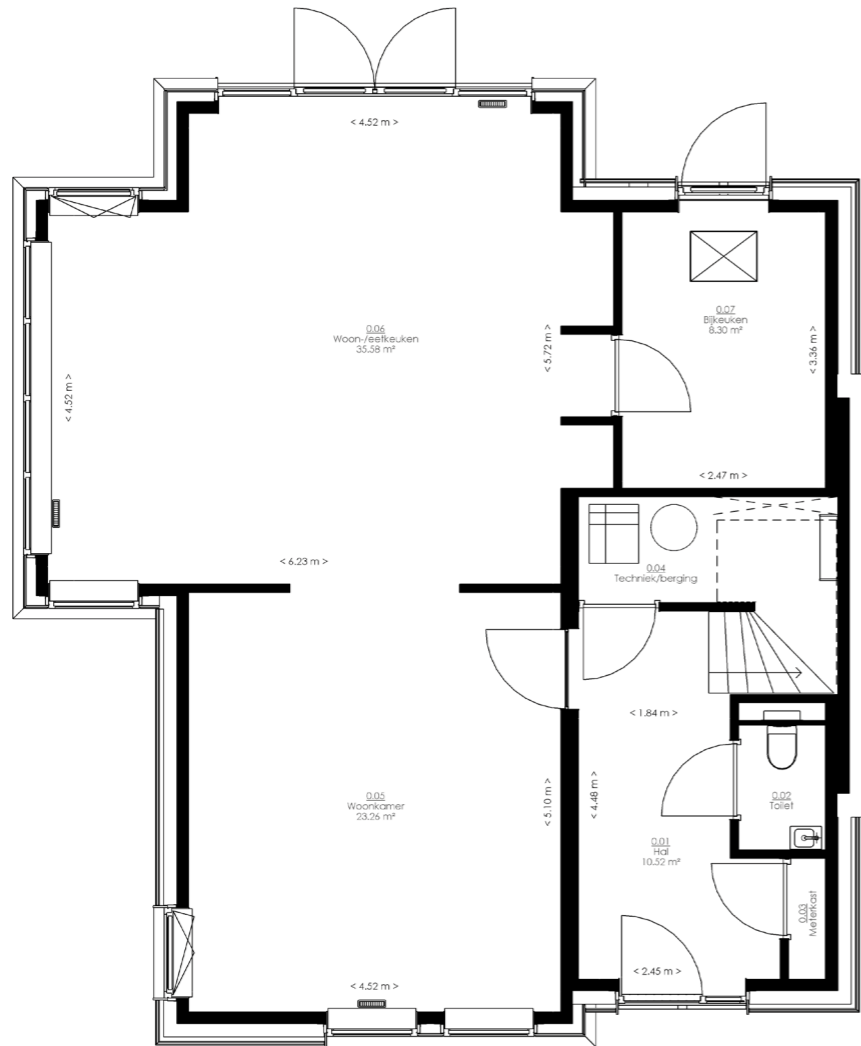

**MVW02**

Wij denken standaard mee : fraaie inbouwnissen voor kasten

Verdekte scharnieren voor al onze binnendeuren

Luxe : ons stukwerk in combinatie met de binnendeuren zonder bovenlicht

Onze klimaatvloer kan verwarmen, koelen en ventileren!

Standaard keramische binnenwanden voor ongeëvenaard comfort

VOORAANZICHT

LINKERAANZICHT

ACHTERAANZICHT

RECHTERAANZICHT

**HEDEENDAAGS ROMANTISCH.**

Een chique villa die er mag zijn. Romantisch maar toch van nu. We spelen met de kleuren zwart en wit afgewisseld met grote raampartijen die zorgen voor een zee van licht. De luxe van een enorme erker op de begane grond die zich op de 1e verdieping manifesteert als een ander luxe item : een eigen balkon. Let ook eens op de nissen voor inbouwkasten hebben we vast mee ontworpen omdat ze een hele mooie oplossing zijn voor kastruimte. De wasmachine liever naar de 2e verdieping en daardoor een extra kamer? Of toch die lang gekoesterde loft op de 2e verdieping die bij onze kopers zo populair is? De deur naar het balkon in de andere slaapkamer of dakvensters op de 2e maar dan wel hele mooie? Het hoeft absoluut niet maar het kan bij ons allemaal wel en met directe opgave van de kosten. Wij laten u in onze Virtual Reality presentatie op kantoor graag zien wat de mogelijkheden zijn.